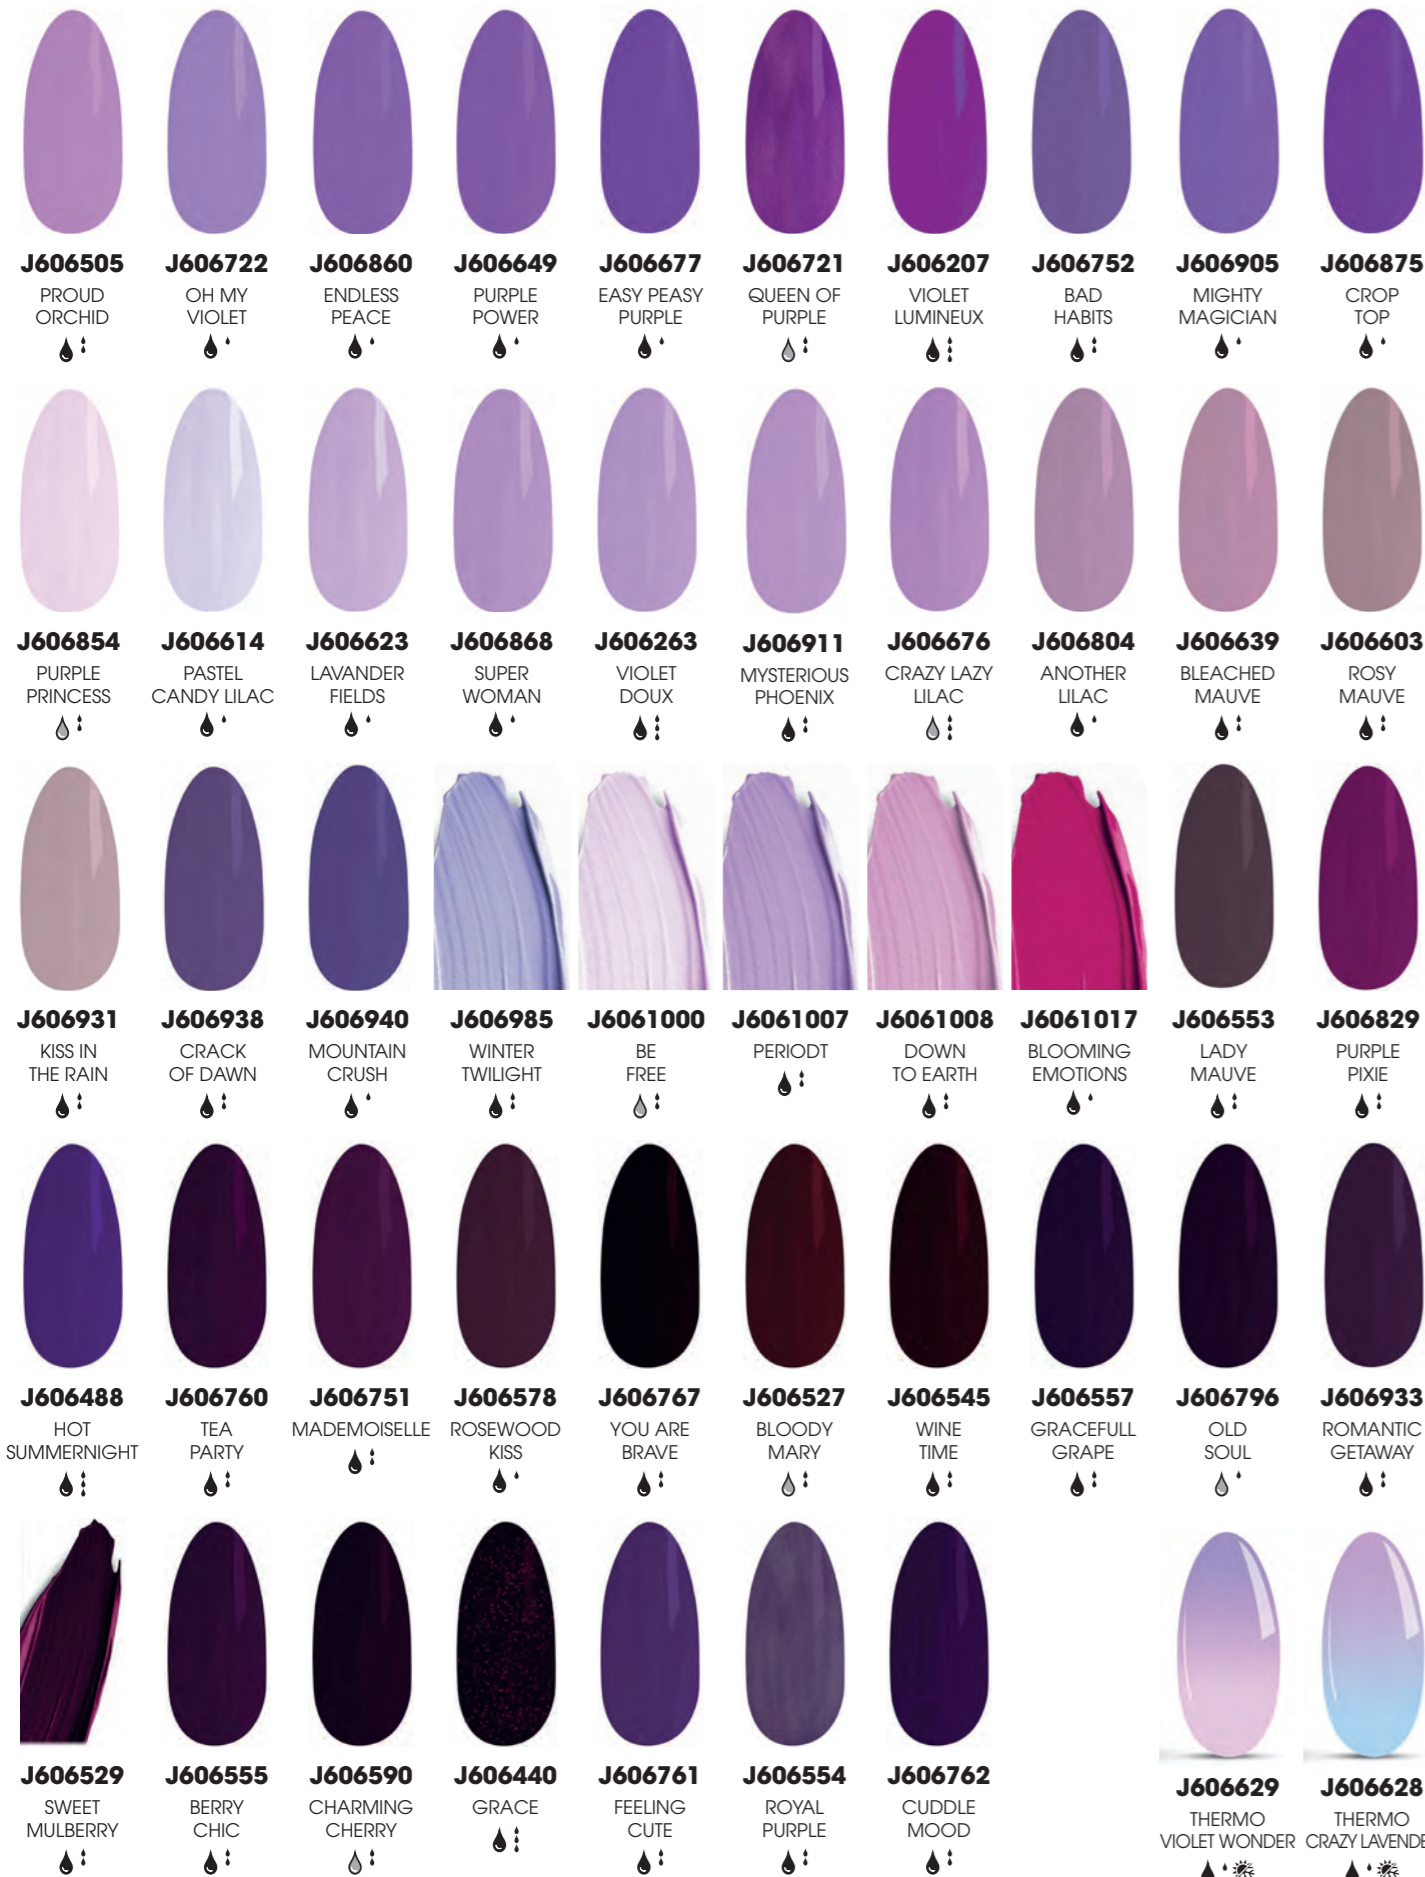

Blancs / Gris / Noirs

J606818 BABY ICEBEAR	J606580 PURE WHITE	J606246 NEIGE BLANCHE	J606419 ANTARTIC	J606288 SHEER COTTON	J606728 SIMPLY CHIC	J606821 BABY ELEPHANT	J606546 MRS. GREY	J606809 FROZEN SNOWFLAKE	J606954 MOUNTAIN GIRL
J606729 CLASSY WAY	J606730 FANCY FASHION	J606757 RETRO SMOKE	J606812 FROZEN ETERNITY	J606750 KEEP IT SIMPLE	J606547 SHADE OF GREY	J606806 ANOTHER GREY	J606622 GREY AREA	J606739 GREYLICIOUS	J606984 BLIZZARD
J606123 GRIS-NOIR	J606756 RETRO INK	J606548 SMOKIN' HOT	J606508 BLACK INTENSE	J606797 MYSTICAL NIGHT	J606924 MOUNTAIN VIEW HIKE	J606923 HEAD IN THE CLOUDS	J606783 SPARKLING PORCELAIN	J606194 IRISE PAILLETES	J606981 ICE CRYSTAL
J606965 IRIDESCENT SNOWFALL	J606966 SHINING CITY LIGHT	J606736 REFLECTIVE GLITTER DARKNESS	J606463 ROYAL GLITTER BLACK	J606791 INSANE FEELINGS	J606737 REFLECTIVE GLITTER ASH	J606294 HEAVY GLITTER SILVER	J606139 ARGENT BRILLANT PAILLETES	J606285 HEAVY HOLO	J606586 DIAMOND GLITTER GLAMOROUS
J606863 HELLO AUDREY	J606856 GLOWING SPRINKLES	J606712 PEARL OF PARADISE	J606644 FANCY FRIDAY	J606635 MILKY SUGAR	J606792 UNDER THE STARS	J606723 GLASS EFFECT BLACK	J606498 THERMO MAGICAL GREY	J606817 BLACK CRACKLE LOOK	J606816 WHITE CRACKLE LOOK

OPACITÉ Peu couvrant moyenne à élevée Très couvrant

CONSISTANCE Fluide Crémeuse Très crémeuse

Effets reflets Effets de matière Brille sous lumière UV

Variation de couleur sous l'effet de la chaleur Jusqu'à épuisement des stocks

Les couleurs peuvent différer légèrement de la couleur réelle en fonction de l'écran, de la qualité d'affichage ou de l'impression.

Violets / Mauve

OPACITÉ	Peu couvrant	moyenne à élevée	Très couvrant
CONSISTANCE	Fluide	Crémeuse	Très crémeuse
	* Effets reflète	• Effets de matière	• Brille sous lumière UV
	* Variation de couleur sous l'effet de la chaleur	* Jusqu'à épaissement des stocks	